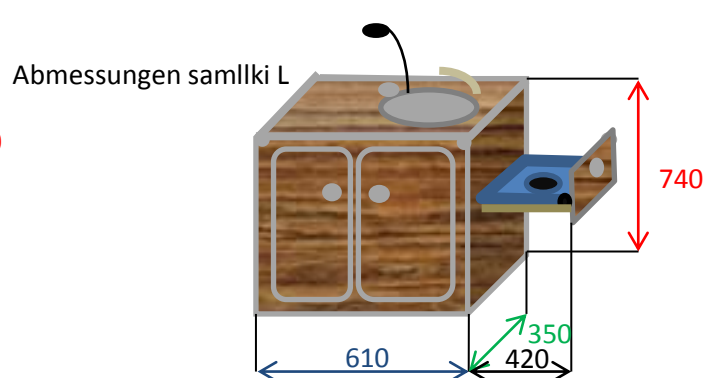

DIE KÜCHE ZUM MITNEHMEN...

Das smallki Miniküchemodul wurde für den Einbau in Campingfahrzeuge, Campinganhänger, Boote, Kleinbusse, Lieferwagen, Minivans usw., konzipiert. Sie kann fix mit dem Boden verschraubt, oder herausnehmbar montiert werden. Egal ob Sie ein Fahrzeug selber ausbauen, oder ein bestehendes Fahrzeug aufrüsten möchten - das smallki Küchenmodul ist individuell einsetzbar und macht mit wenig Aufwand aus Ihrem Fahrzeug einen „Camper“. Zudem verfügt die smallki über einen eingebauten Akku, der wie ein zweites Batteriesystem über das Bordnetz 12V oder mit dem beiliegenden Netzteil an 230V geladen werden kann. Zusätzlich besitzt die Küche zwei 12V Anschlüsse, über die verschiedene Geräte wie z.B. Kühlbox, Lampen, Ladegeräte usw., mit Strom versorgt werden können.

Grundausrüstung:

- Grosses Waschbecken
- Ausziehbarer Wasserhahn (nutzbar als Aussendusche)
- LED Schwanenhals-Leuchte
- Wasser/Abwassertank 10 Liter
- Stromversorgung Akku AGM 12V 7Ah
- Ladeanschluss für 12V über Zigarettenanzünder
- Ladeanschluss über Netzteil 230V
- 2 Anschlussdosen 12V für Zusatzgeräte (Kühlbox, Lampe usw.)
- Griffschalen für den besseren Transport
- Gas-Kartuschenkocher in ausziehbarer Schublade (bei smallki S auf Abdeckung montiert)

Zubehör: Klapptisch, Solarmodul zur Batterieladung, Bodenmontagesatz inkl. Montage

Preise:	exkl. MwSt.	inkl. MwSt.
smallki S inkl. Grundausrüstung	1 315.60	1 430.-
smallki L inkl. Grundausrüstung	1 803.20	1 960.-
Zubehör smallki S und L		
Klapptisch inkl. Scharniere/Schrauben	124.20	135.-
Solarmodul für Batterieladung	185.-	199.80
Montagesatz für fixe Montage inkl. Einbau ins Fahrzeug	135.-	145.80
Montagesatz für herausnehmbare Montage inkl. Einbau ins Fahrzeug	155.-	167.40

smallki