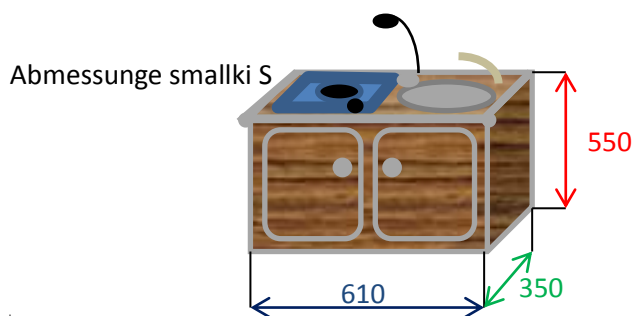

DIE KÜCHE ZUM MITNEHMEN...

Das smallki Miniküchemodul wurde für den Einbau in Campingfahrzeuge, Campinganhänger, Boote, Kleinbusse, Lieferwagen, Minivans usw., konzipiert. Sie kann fix mit dem Boden verschraubt, oder herausnehmbar montiert werden. Egal ob Sie ein Fahrzeug selber ausbauen, oder ein bestehendes Fahrzeug aufrüsten möchten - das smallki Küchenmodul ist individuell einsetzbar und macht mit wenig Aufwand aus Ihrem Fahrzeug einen „Camper“. Zudem verfügt die smallki über einen eingebauten Akku, der wie ein zweites Batteriesystem über das Bordnetz 12V oder mit dem beiliegenden Netzteil an 230V geladen werden kann. Zusätzlich besitzt die Küche zwei 12V Anschlüsse, über die verschiedene Geräte wie z.B. Kühlbox, Lampen, Ladegeräte usw., mit Strom versorgt werden können.

Grundausrüstung:

- Grosses Waschbecken
- Ausziehbarer Wasserhahn (nutzbar als Aussendusche)
- LED Schwanenhals-Leuchte
- Wasser/Abwassertank 10 Liter
- Stromversorgung Akku AGM 12V 7Ah
- Ladeanschluss für 12V über Zigarettenanzünder
- Ladeanschluss über Netzteil 230V
- 2 Anschlussdosen 12V für Zusatzgeräte (Kühlbox, Lampe usw.)
- Griffschalen für den besseren Transport
- Gas-Kartuschenkocher in ausziehbarer Schublade (bei smallki S auf Abdeckung montiert)

Zubehör: Klapptisch, Solarmodul zur Batterieladung, Bodenmontagesatz inkl. Montage

Preise:	exkl. MwSt.	inkl. MwSt.
smallki S inkl. Grundausrüstung	1 315.60	1 430.-
smallki L inkl. Grundausrüstung	1 803.20	1 960.-
Zubehör smallki S und L		
Klapptisch inkl. Scharniere/Schrauben	124.20	135.-
Solarmodul für Batterieladung	185.-	199.80
Montagesatz für fixe Montage inkl. Einbau ins Fahrzeug	135.-	145.80
Montagesatz für herausnehmbare Montage inkl. Einbau ins Fahrzeug	155.-	167.40

smallki